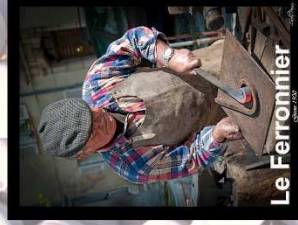

Dimanche 26 Août  
10H-18H

Exposition Giens 1900, présentation des métiers anciens

La Bugadière

La Gardeuse

Le Ferronnier

La Maîtresse d'école

Le trésséur de cordes

A Partir de 16H Vendanges à l'ancienne